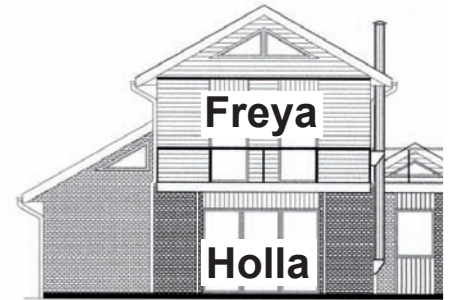

Holla/Freya

GRUNDRISS

Holla (EG)

Freya (OG)

Holla - Erdgeschoß:

- ca. 50 m², für 2 Personen
- Schlafzimmer, offene Wohnküche
- Badewanne/Dusche/WC
- Terrasse mit Sitzmöbeln und Strandkorb

Freya - Obergeschoß:

- ca. 68 m², für 2 Personen
- Schlafzimmer, offene Wohnküche
- Badewanne/Dusche/WC
- großer Balkon mit Seeblick

Ausstattung: Kaminofen, TV, CD-Player, Internet, Waschmaschine, Wäschetrockner

www.ostsee-huusasgard.de