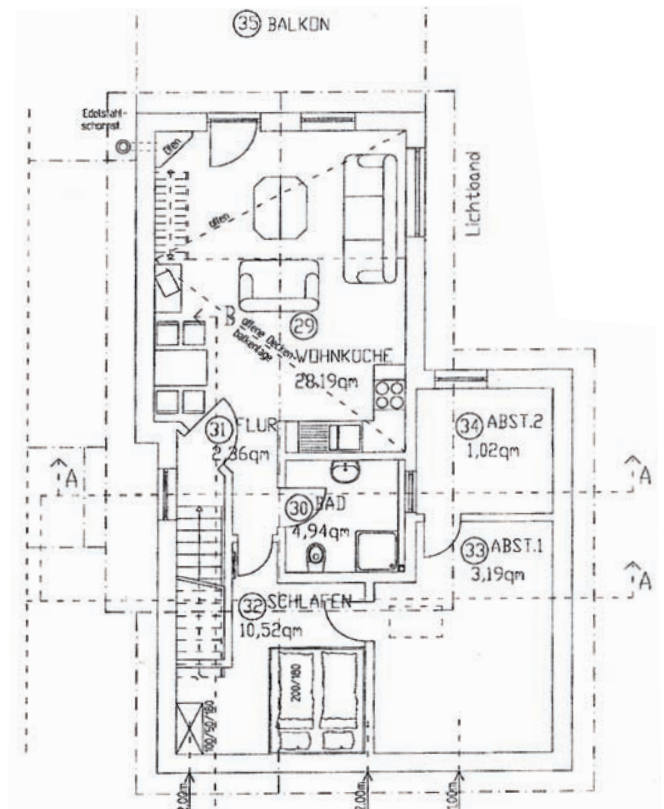

Holla/Freya

GRUNDRISS

Holla (EG)

Freya (OG)

Holla - Erdgeschoß:

- ca. 50 m², für 2 Personen
- Schlafzimmer, offene Wohnküche
- Badewanne/Dusche/WC
- Terrasse mit Sitzmöbeln und Strandkorb

Freya - Obergeschoß:

- ca. 68 m², für 2 Personen
- Schlafzimmer, offene Wohnküche
- Badewanne/Dusche/WC
- großer Balkon mit Seeblick

Ausstattung: Kaminofen, TV, CD-Player, Internet, Waschmaschine, Wäschetrockner

www.ostsee-huusasgard.de