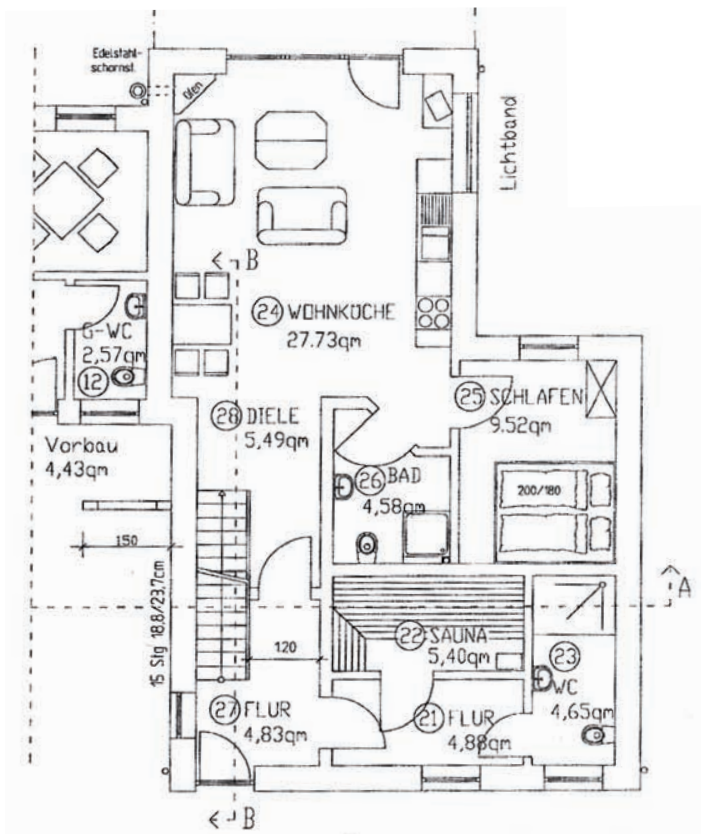

Holla/Freya

GRUNDRISS

Holla (EG)

Freya (OG)

Holla - Erdgeschoß:

- ca. 50 m², für 2 Personen
- Schlafzimmer, offene Wohnküche
- Badewanne/Dusche/WC
- Terrasse mit Sitzmöbeln und Strandkorb

Freya - Obergeschoß:

- ca. 68 m², für 2 Personen
- Schlafzimmer, offene Wohnküche
- Badewanne/Dusche/WC
- großer Balkon mit Seeblick

Ausstattung: Kaminofen, TV, CD-Player, Internet, Waschmaschine, Wäschetrockner

www.ostsee-huusasgard.de