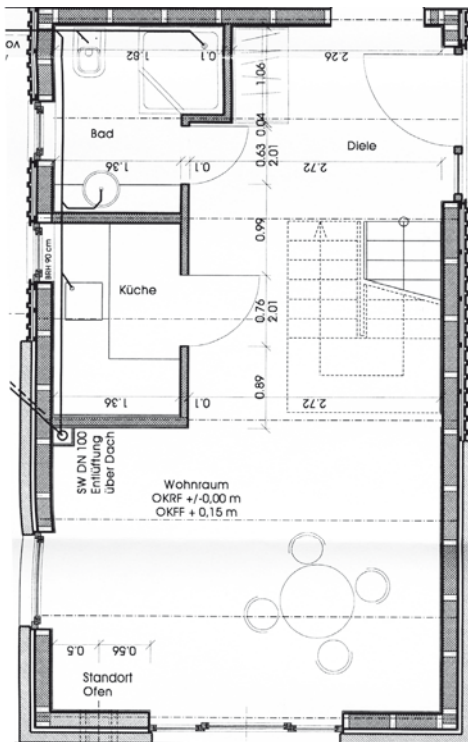

MERLINS TURMHUUS

GRUNDRISS

Erdgeschoß

Mittelgeschoss

Obergeschoß

- ca. 75 m², ideal für 2 Erwachsene + Kleinkind
- Kaminofenstube mit Essplatz
- sep. Pantry-Küche
- WC/Dusche
- Schlafräum (1 Doppelbett + 1 Einzelbett)
- Fernsehraum mit Rattanausziehcouch
- gemütliche Teestube