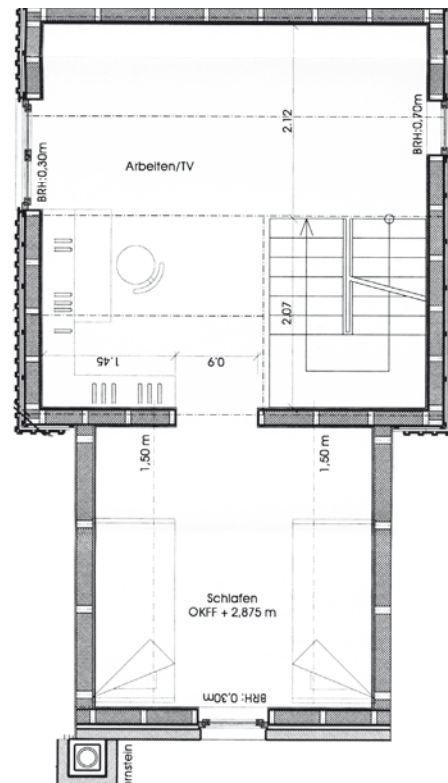

MERLINS TURMHUUS

GRUNDRISS

Erdgeschoß

Mittelgeschoss

Obergeschoß

- ca. 75 m², ideal für 2 Erwachsene + Kleinkind
- Kaminofenstube mit Essplatz
- sep. Pantry-Küche
- WC/Dusche
- Schlafräum (1 Doppelbett + 1 Einzelbett)
- Fernsehraum mit Rattanausziehcouch
- gemütliche Teestube