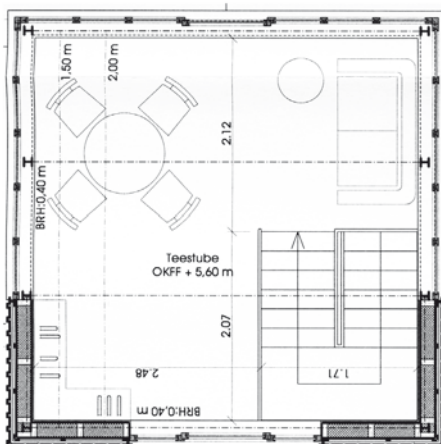

MERLINS TURMHUUS

GRUNDRISS

Erdgeschoß

Mittelgeschoss

Obergeschoß

- ca. 75 m², ideal für 2 Erwachsene + Kleinkind
- Kaminofenstube mit Essplatz
- sep. Pantry-Küche
- WC/Dusche
- Schlafräum (1 Doppelbett + 1 Einzelbett)
- Fernsehraum mit Rattanausziehcouch
- gemütliche Teestube