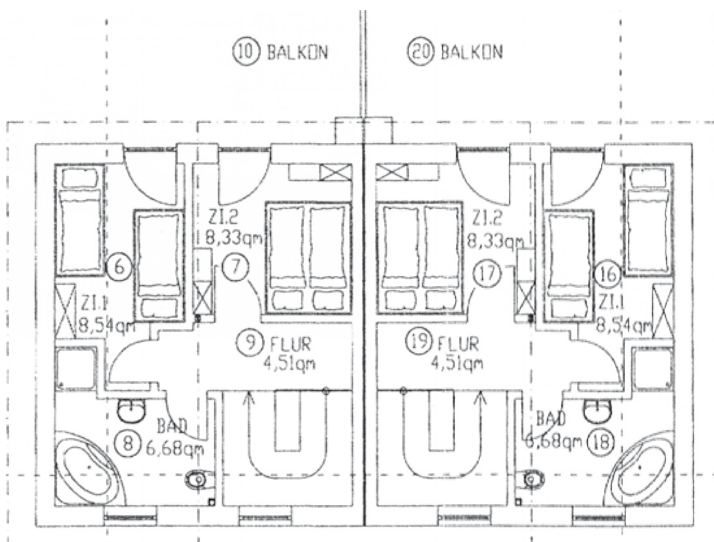

HUUS ASGARD

GRUNDRISS

HAUS THOR (EG)

HAUS ODIN (EG)

OG

OG

- ca. 120 m² Wohnfläche, für 2- 4 Personen
- 2 Doppel-Schlafzimmer, offene Wohnküche mit Essecke
- Dusche/WC/Whirlpoolwanne
- Terrasse mit Sitzmöbeln im EG und OG
- Strandkorb