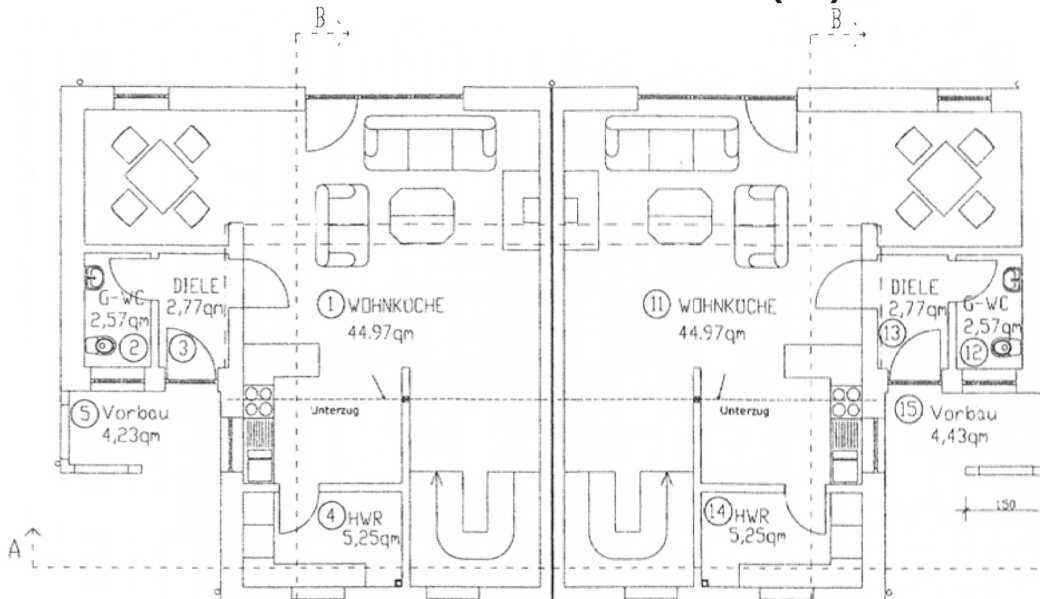

HUUS ASGARD

GRUNDRISS

HAUS THOR (EG)

HAUS ODIN (EG)

OG

OG

- ca. 120 m² Wohnfläche, für 2- 4 Personen
- 2 Doppel-Schlafzimmer, offene Wohnküche mit Essecke
- Dusche/WC/Whirlpoolwanne
- Terrasse mit Sitzmöbeln im EG und OG
- Strandkorb