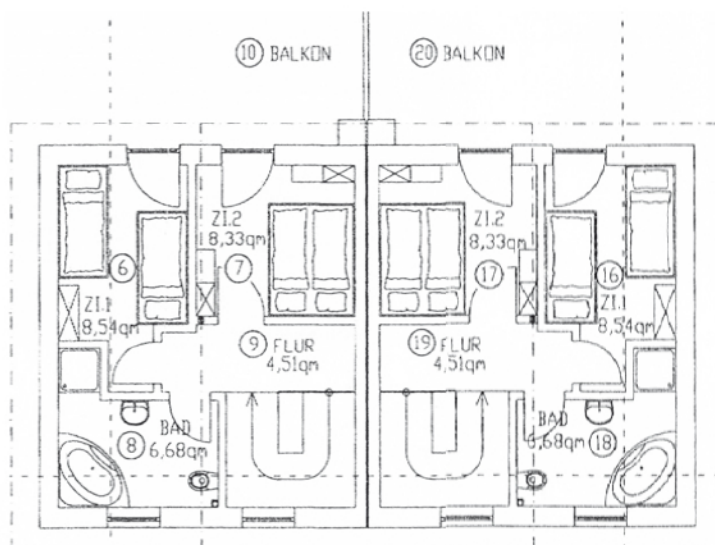

HUUS ASGARD

GRUNDRISS

HAUS THOR (EG)

HAUS ODIN (EG)

OG

OG

- ca. 120 m² Wohnfläche, für 2- 4 Personen
- 2 Doppel-Schlafzimmer, offene Wohnküche mit Essecke
- Dusche/WC/Whirlpoolwanne
- Terrasse mit Sitzmöbeln im EG und OG
- Strandkorb