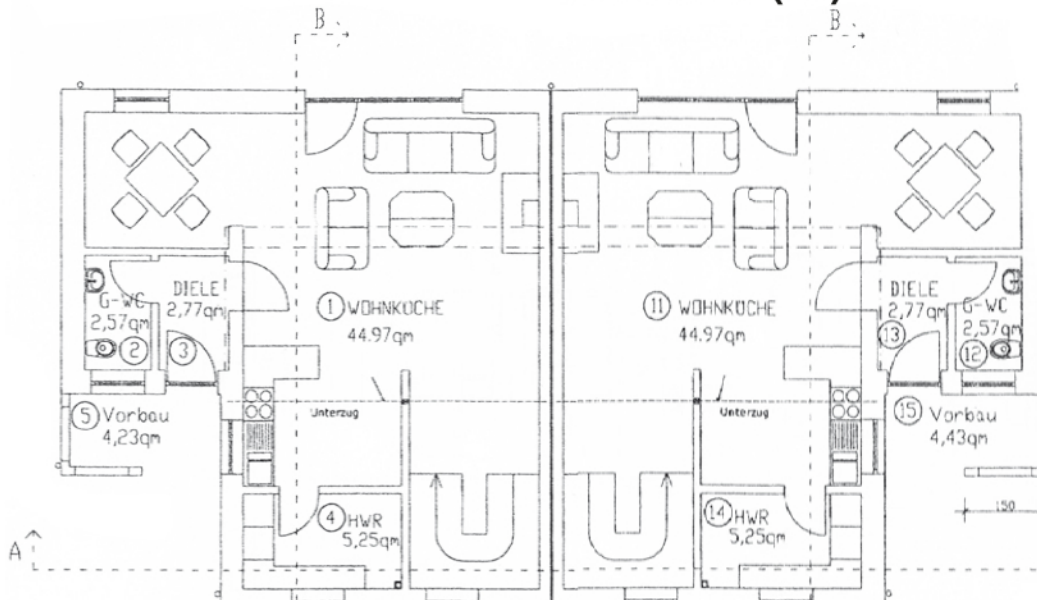

HUUS ASGARD

GRUNDRISS

HAUS THOR (EG)

HAUS ODIN (EG)

OG

OG

- ca. 120 m² Wohnfläche, für 2- 4 Personen
- 2 Doppel-Schlafzimmer, offene Wohnküche mit Essecke
- Dusche/WC/Whirlpoolwanne
- Terrasse mit Sitzmöbeln im EG und OG
- Strandkorb